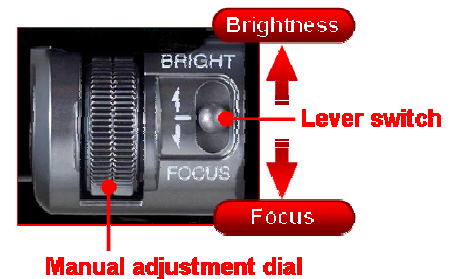

En cuanto al proceso de vídeo la conjunción del sensor CMOS y del procesador de imagen HD Gigabrid Premium II, resultará en vídeos Full HD de 1920x1080, siendo la resolución horizontal de 1080 líneas de TV y con un flujo de datos de 24Mbps (el máximo nivel de Full HD).

La óptica está construida con lentes KONICA MINOLTA, y un sistema de estabilizador óptica mejorada y exclusiva de JVC. Con el uso de dos prismas, se podrá conseguir una estabilización perfecta tanto en sentido vertical como horizontal, permitiendo también que la estabilización sea igual de efectiva durante todo el recorrido del zoom.

Diseño, Ergonomía y Usabilidad en un solo producto

Con un diseño robusto, pero con un peso equilibrado para minimizar la fatiga en caso de realizar largas grabaciones, y con una empuñadura cómoda, la GZ-HM400 presenta el equilibrio perfecto entre diseño y funcionalidad.

Más allá de los habituales botones de acceso directo para las principales funciones, se incorporan diales de funciones para ajustes manuales; como sean los de ajuste del foco y el brillo, y la posibilidad de personalizar algunos accesos directos por parte de los usuarios. Esto facilitará notablemente el manejo de la cámara, haciendo que el acceso a las funciones manuales o a las más utilizadas sea rápido y sencillo.